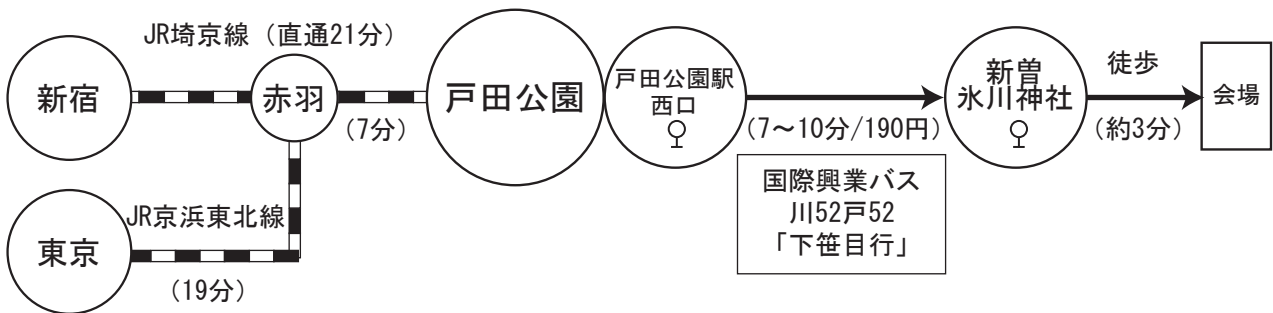

### ●交通アクセス・所要時間

- ※戸田公園駅改札を出て右手が西口です。国際興業バス「下笹目行」にご乗車ください。
- ※戸田公園駅西口からのバスは日中は約20分に1本の運行となっていますのでご注意ください。  
(バス時刻：12:07/12:27/12:47/13:07/13:27)
- ※戸田公園駅西口12:47発→13:00前後会場着、13:07発→13:20前後着となります。