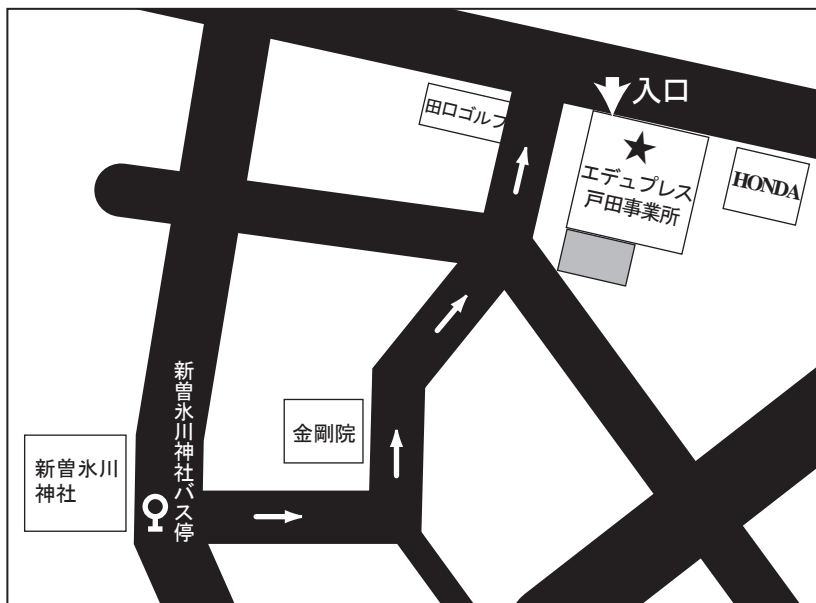

●新曽氷川神社バス停から会場まで (徒歩3分)

会場：株式会社エデュプレス戸田事業所

埼玉県戸田市氷川町2-17-17

Tel. 048-242-6011 Fax. 048-242-6016

※若干の駐車スペースのご用意があります。

お車でのお越しをご希望の方は事務局までご連絡ください。