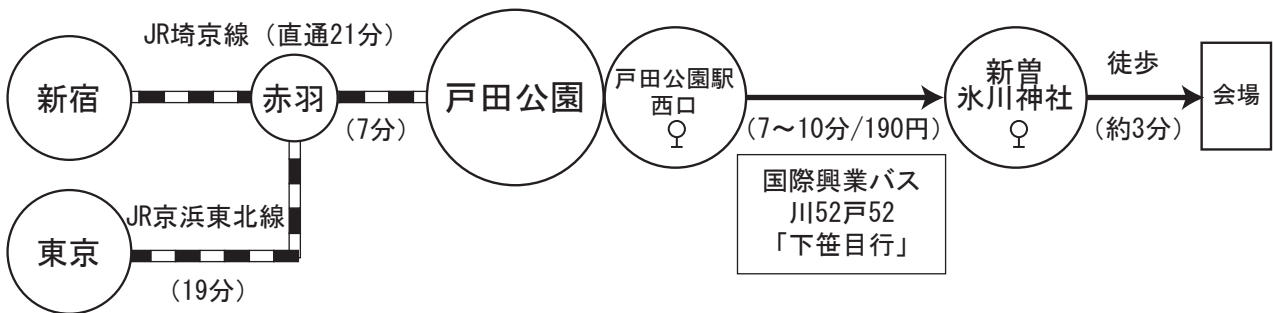

エデュプレス 戸田事業所への交通のご案内

●交通アクセス・所要時間

- ※戸田公園駅改札を出て右手が西口です。国際興業バス「下笹目行」にご乗車ください。
- ※戸田公園駅西口からのバスは日中は約20分に1本の運行となっていますのでご注意ください。
(バス時刻：12:07/12:27/12:47/13:07/13:27)
- ※戸田公園駅西口12:47発→13:00前後会場着、13:07発→13:20前後着となります。