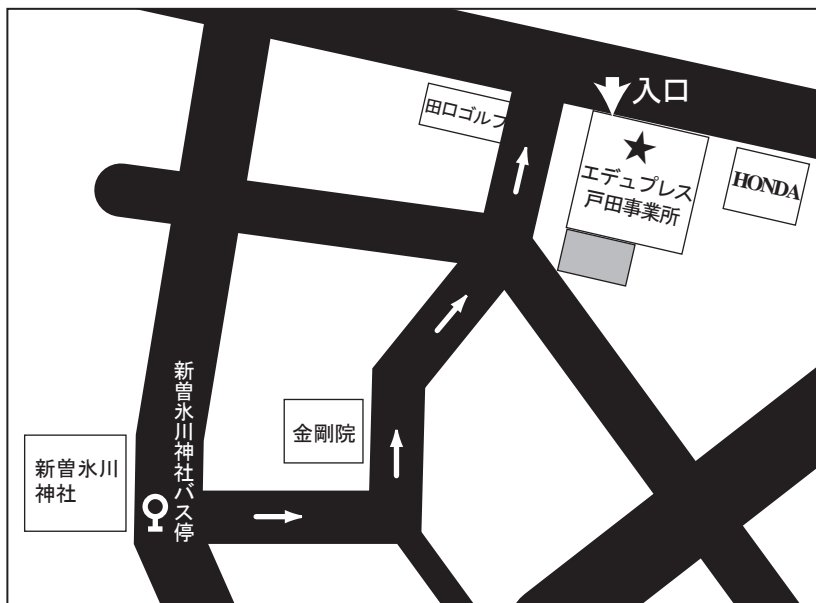

エデュプレス 戸田事業所への交通のご案内

●交通アクセス・所要時間

- ※戸田公園駅改札を出て右手が西口です。国際興業バス「下笹目行」にご乗車ください。
- ※戸田公園駅西口からのバスは日中は約20分に1本の運行となっていますのでご注意ください。
(バス時刻：12:07/12:27/12:47/13:07/13:27)
- ※戸田公園駅西口12:47発→13:00前後会場着、13:07発→13:20前後着となります。

●新曽氷川神社バス停から会場まで（徒歩3分）

会場：株式会社エデュプレス戸田事業所

埼玉県戸田市氷川町2-17-17

Tel. 048-242-6011 Fax. 048-242-6016

※若干の駐車スペースのご用意があります。

お車でのお越しをご希望の方は事務局までご連絡ください。